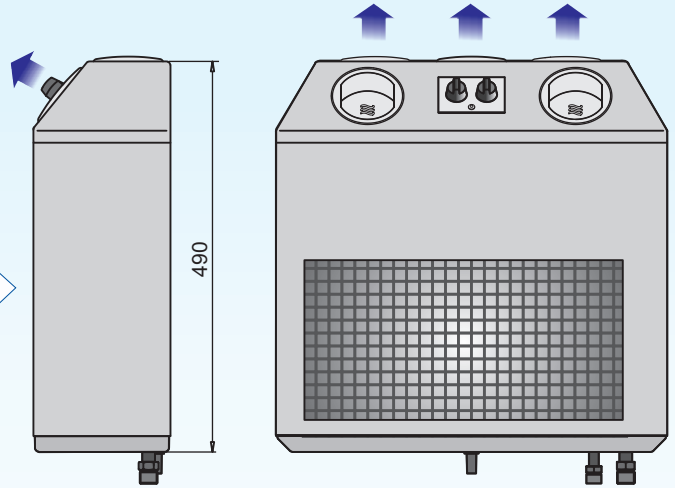

EVAPORATORE EV 70

12V - cod.20201279
24V - cod.20201280

EVAPORATORE EVH 70

12V - cod.20201281
24V - cod.20201282

Dati tecnici nominali	Données techniques nominaux	Nominal technical data	Technische Nominal-Eigenheiten	Datos técnicos	EV 70 - EVH 70
• Potenza frigorifera • Potenza riscaldamento • Tensione alimentazione • Assorbimento elettrico • Portata aria • Refrigerante • Peso	• Puissance frigorifique • Puissance chauffage • Tension d'alimentation • Absorption électrique • Débit air • Réfrigérant • Poids	• Cooling capacity • Heating capacity • Working voltage • Power consumption • Air flow • Coolant • Weight	• Kälteleistung • Heizleistung • Spannung • Stromverbrauch • Gebläseleistung • Kuehlmittel • Gewicht	• Potencia frigorífica • Potencia calefactora • Tension de alimentacion • Intensidad absorbida • Caudal de aire • Refrigerador • Peso	7 kW 6,5 kW 12Vc.c / 24Vc.c 22,5A (12V) / 11A (24V) 800 m³/h - 750 m³/h (EVH 70) R134a 18 Kg

La nostra società si riserva il diritto di migliorare e modificare ciascuno dei modelli illustrati, senza alcun preavviso.

Notre Société se réserve le droit d'améliorer et de modifier sans aucun préavis chacun des modèles ci-illustrés.

The company reserves the right to modify any design in the model without prior notice as per our policy of continuous improvement of design, quality and performance.

Unsere Firma behält sich das Recht vor, jeden Modell hier erläutert ohne Vorankündigung zu ändern und verbessern.

La compañía se reserva el derecho a modificar cualquier diseño en los modelos sin previo aviso debido a la política de continua mejora en el diseño, en la calidad y en el rendimiento

Autoclima S.p.A. - 10020 Cambiano (TO) - ITALY
Via Cavalieri di Vittorio Veneto, 15 - Tel. 011.94.43.210 - Fax 011.94.43.230
Internet: <http://www.autoclima.com> e-mail: sales@autoclima.com