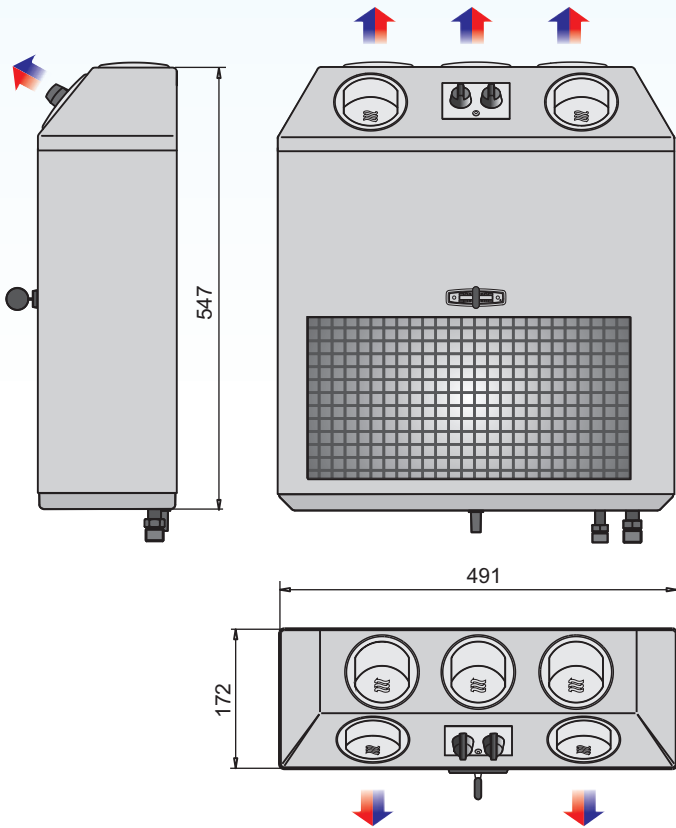

EVAPORATORE EV 70

12V - cod.20201279
24V - cod.20201280

EVAPORATORE EVH 70

12V - cod.20201281
24V - cod.20201282

Dati tecnici nominali	Données techniques nominaux	Nominal technical data	Technische Nominal-Eigenheiten	Datos técnicos	EV 70 - EVH 70
• Potenza frigorifera • Potenza riscaldamento • Tensione alimentazione • Assorbimento elettrico • Portata aria • Refrigerante • Peso	• Puissance frigorifique • Puissance chauffage • Tension d'alimentation • Absorption électrique • Débit air • Réfrigérant • Poids	• Cooling capacity • Heating capacity • Working voltage • Power consumption • Air flow • Coolant • Weight	• Kälteleistung • Heizleistung • Spannung • Stromverbrauch • Gebläseleistung • Kuehlmittel • Gewicht	• Potencia frigorífica • Potencia calefactora • Tension de alimentacion • Intensidad absorbida • Caudal de aire • Refrigerador • Peso	7 kW 6,5 kW 12Vc.c / 24Vc.c 22,5A (12V) / 11A (24V) 800 m³/h - 750 m³/h (EVH 70) R134a 18 Kg

La nostra società si riserva il diritto di migliorare e modificare ciascuno dei modelli illustrati, senza alcun preavviso.

Notre Société se réserve le droit d'améliorer et de modifier sans aucun préavis chacun des modèles ci-illustrés.

The company reserves the right to modify any design in the model without prior notice as per our policy of continuous improvement of design, quality and performance.

Unsere Firma behält sich das Recht vor, jeden Modell hier erläutert ohne Vorankündigung zu ändern und verbessern.

La compañía se reserva el derecho a modificar cualquier diseño en los modelos sin previo aviso debido a la política de continua mejora en el diseño, en la calidad y en el rendimiento

Autoclima S.p.A. - 10020 Cambiano (TO) - ITALY
Via Cavalieri di Vittorio Veneto, 15 - Tel. 011.94.43.210 - Fax 011.94.43.230
Internet: <http://www.autoclima.com> e-mail: sales@autoclima.com