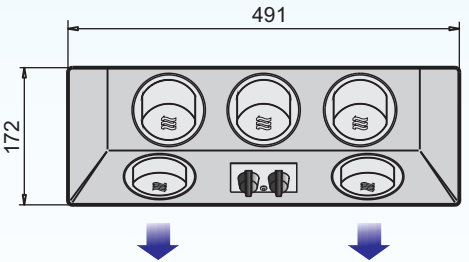

 Vertical evaporator with high cooling capacity, designed for installation against a rear wall. Heavy duty construction and compact sizes. Also available with heating option (EVH 70).

 Senrechter Verdampfer mit hoher Leistung, für die Montage an einer Wand entwickelt. Kompakte und starke Struktur für schwere Anwendung. Auch mit Heizung lieferbar (EVH 70).

12V - cod.20201279
24V - cod.20201280

EVAPORATORE EVH 70

12V - cod.20201281
24V - cod.20201282

Dati tecnici nominali	Données techniques nominaux	Nominal technical data	Technische Nominal-Eigenheiten	Datos técnicos	EV 70 - EVH 70
<ul style="list-style-type: none"> • Potenza frigorifera • Potenza riscaldamento • Tensione alimentazione • Assorbimento elettrico • Portata aria • Refrigerante • Peso 	<ul style="list-style-type: none"> • Puissance frigorifique • Puissance chauffage • Tension d'alimentation • Absorption électrique • Débit air • Réfrigérant • Poids 	<ul style="list-style-type: none"> • Cooling capacity • Heating capacity • Working voltage • Power consumption • Air flow • Coolant • Weight 	<ul style="list-style-type: none"> • Kälteleistung • Heizleistung • Spannung • Stromverbrauch • Gebläseleistung • Kuehlmittel • Gewicht 	<ul style="list-style-type: none"> • Potencia frigorífica • Potencia calefactora • Tension de alimentacion • Intensidad absorbida • Caudal de aire • Refrigerador • Peso 	<p>7 kW 6,5 kW 12Vc.c / 24Vc.c 22,5A (12V) / 11A (24V) 800 m³/h - 750 m³/h (EVH 70) R134a 18 Kg</p>